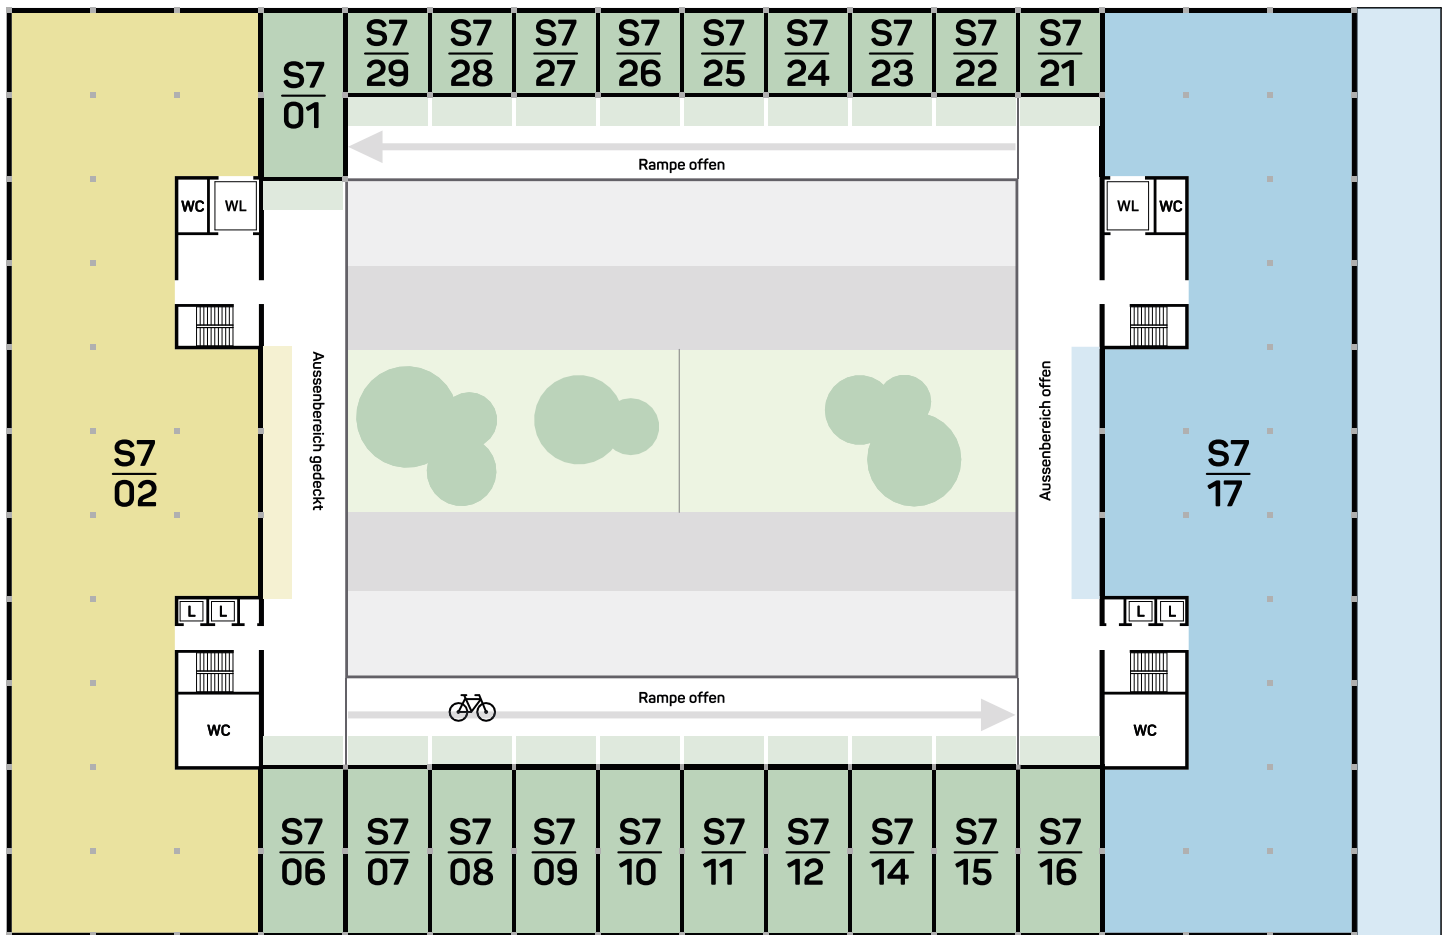

Geschossplan SPIN 8

MODULARES ANGEBOT.

Alle Mietflächen sind frei kombinierbar.

0 12 6 12 18 m

Diese Darstellung ist nicht maßstäblich.

Rudolf-Diesel-Strasse

Erstvermietung:
H&B Real Estate AG

Geschossplan SPIN 7

MODULARES ANGEBOT.

Alle Mietflächen sind frei kombinierbar.

0 12 6 12 18 m

Diese Darstellung ist nicht masstäblich.

Rudolf-Diesel-Strasse

Erstvermietung:
H&B Real Estate AG

Geschossplan SPIN 6

MODULARES ANGEBOT.

Alle Mietflächen sind frei kombinierbar.

0 12 6 12 18 m

Diese Darstellung ist nicht masstäblich.

Rudolf-Diesel-Strasse

Erstvermietung:
H&B Real Estate AG

Geschossplan SPIN 5

MODULARES ANGEBOT.

Alle Mietflächen sind frei kombinierbar.

0 12 6 12 18 m

Diese Darstellung ist nicht masstäblich.

Rudolf-Diesel-Strasse

Erstvermietung:
H&B Real Estate AG

Geschossplan SPIN 4

MODULARES ANGEBOT.

Alle Mietflächen sind frei kombinierbar.

0 12 6 12 18 m