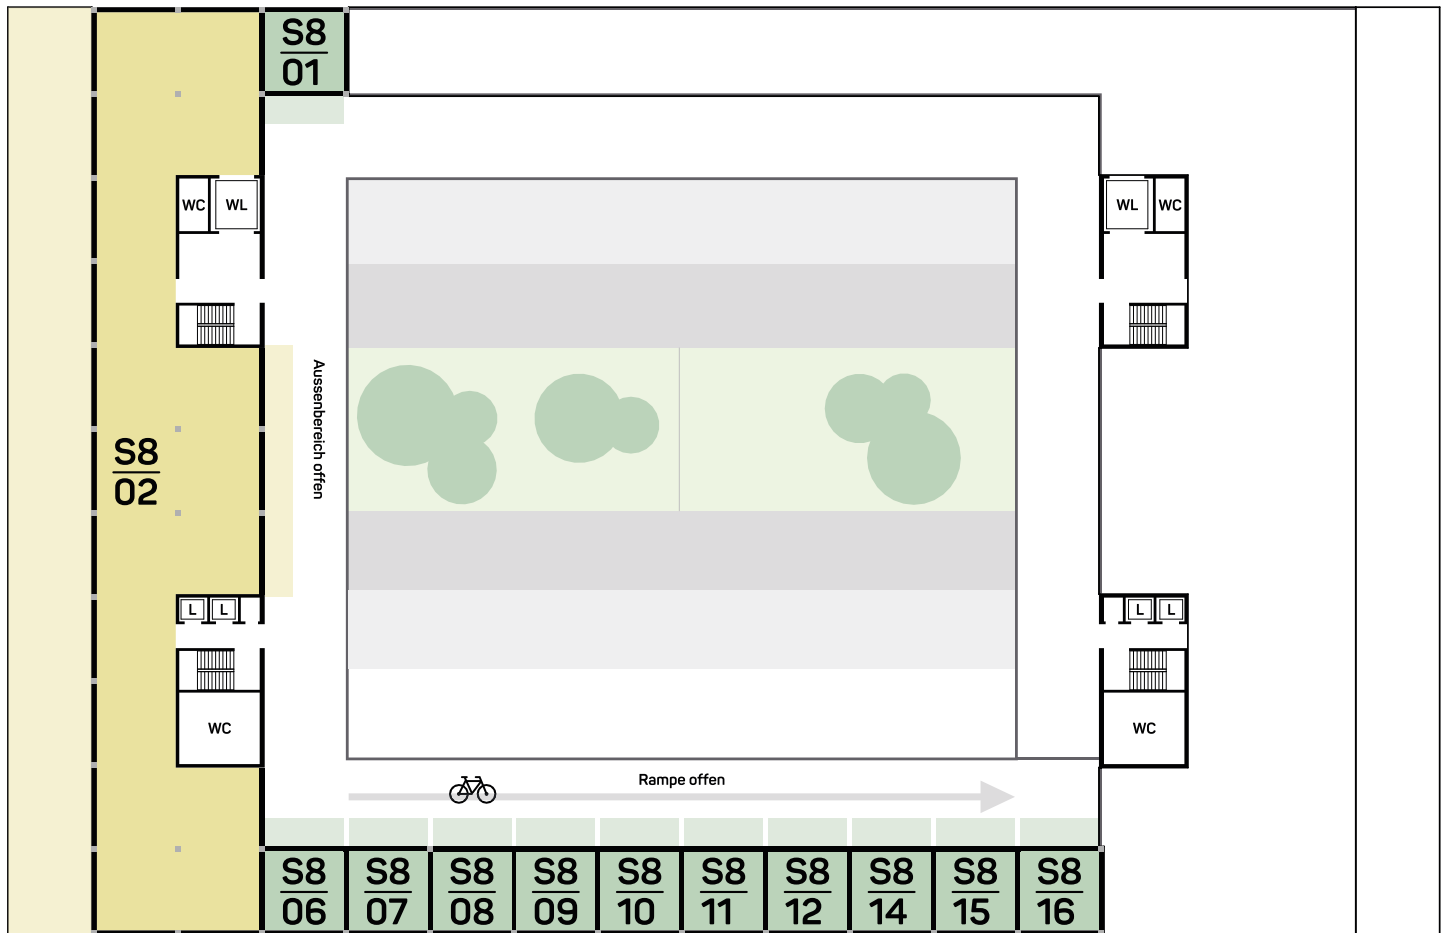

Geschossplan SPIN 8

MODULARES ANGEBOT.

Alle Mietflächen sind frei kombinierbar.

0 12 6 12 18 m

Diese Darstellung ist nicht maßstäblich.

Rudolf-Diesel-Strasse

Erstvermietung:
H&B Real Estate AG

Geschossplan SPIN 7

MODULARES ANGEBOT.

Alle Mietflächen sind frei kombinierbar.

0 12 6 12 18 m

Diese Darstellung ist nicht masstäblich.

Rudolf-Diesel-Strasse

Erstvermietung:
H&B Real Estate AG

Geschossplan SPIN 6

MODULARES ANGEBOT.

Alle Mietflächen sind frei kombinierbar.

0 12 6 12 18 m

Diese Darstellung ist nicht masstäblich.

Rudolf-Diesel-Strasse

Erstvermietung:
H&B Real Estate AG

Geschossplan SPIN 5

MODULARES ANGEBOT.

Alle Mietflächen sind frei kombinierbar.

0 12 6 12 18 m

Diese Darstellung ist nicht masstäblich.

Rudolf-Diesel-Strasse

Erstvermietung:
H&B Real Estate AG

Geschossplan SPIN 4

MODULARES ANGEBOT.

Alle Mietflächen sind frei kombinierbar.

0 12 6 12 18 m