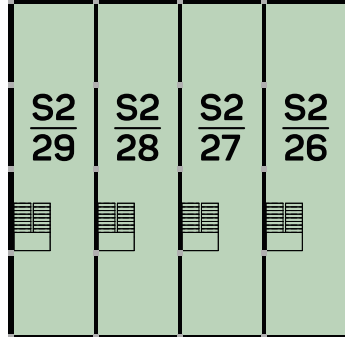

Rudolf-Diesel-Strasse

Erstvermietung:
H&B Real Estate AG

Geschossplan SPIN 2

Unteres Niveau mit Treppe verbunden

MODULARES ANGEBOT.
Alle Mietflächen sind
frei kombinierbar.

0 12 6 12 18 m

Diese Darstellung ist nicht maßstäblich.

Rudolf-Diesel-Strasse

Erstvermietung:
H&B Real Estate AG

Geschossplan SPIN 1

MODULARES ANGEBOT.
Alle Mietflächen sind frei kombinierbar.

0 12 6 12 18 m

Diese Darstellung ist nicht maßstäblich.

Rudolf-Diesel-Strasse