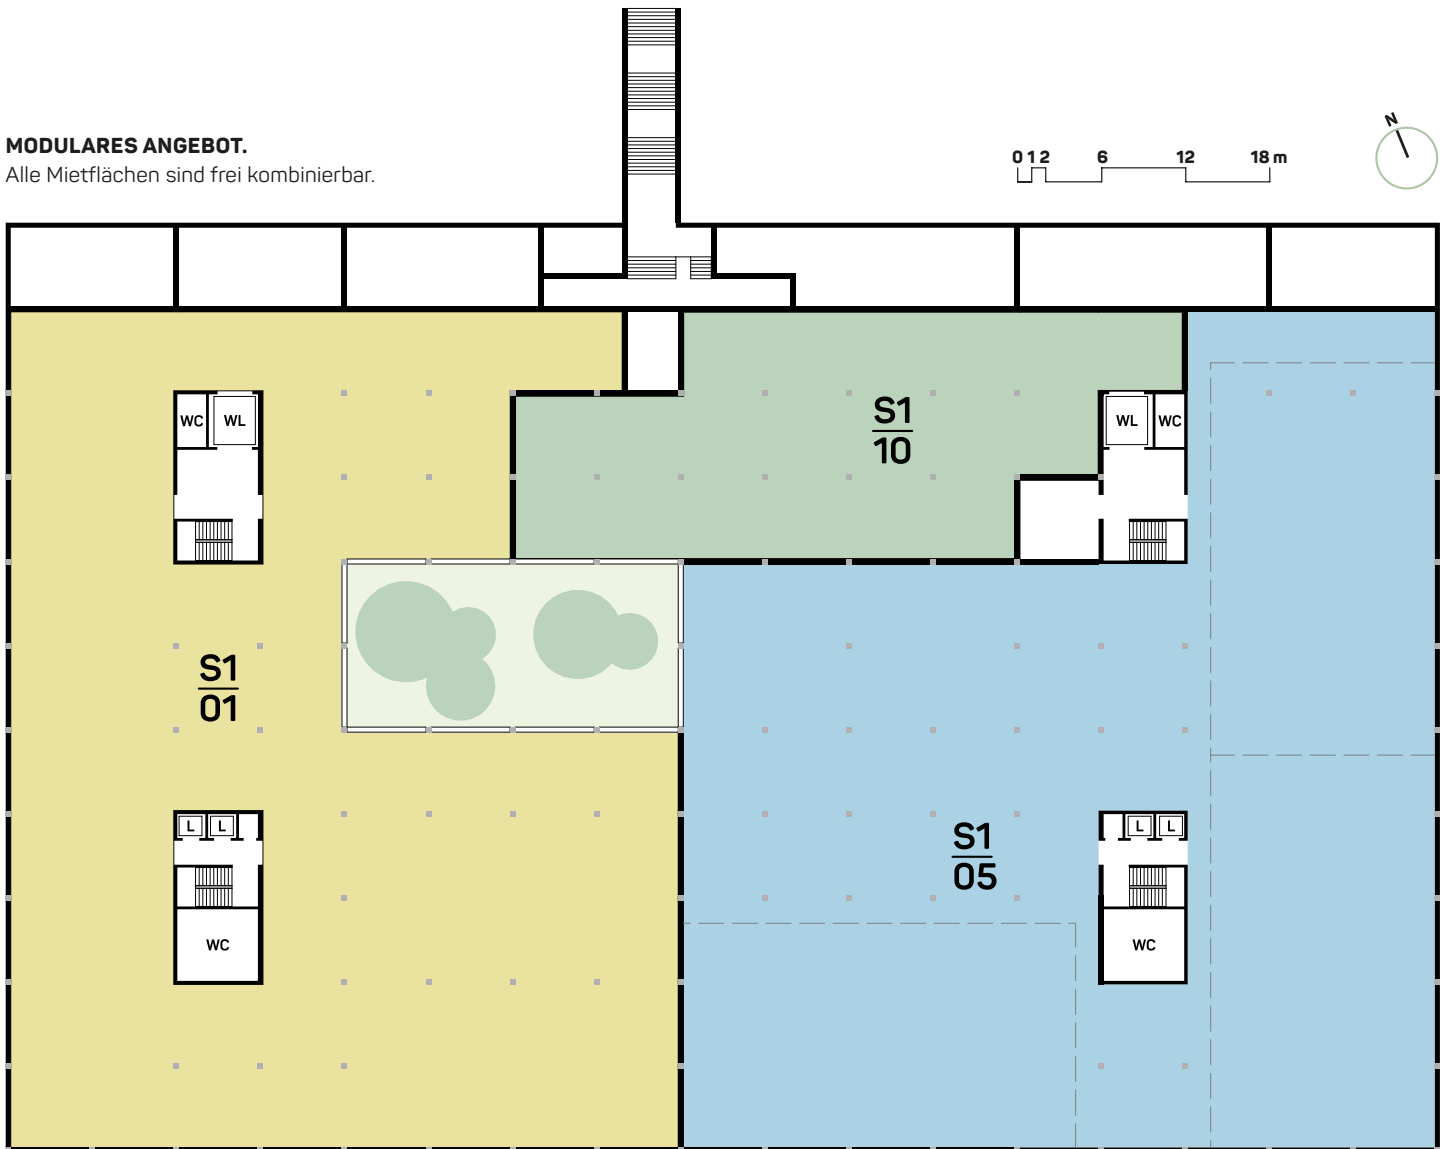

Rudolf-Diesel-Strasse

Erstvermietung:
H&B Real Estate AG

Geschossplan SPIN 2

Unteres Niveau mit Treppe verbunden

MODULARES ANGEBOT.
Alle Mietflächen sind
frei kombinierbar.

0 12 6 12 18 m

Diese Darstellung ist nicht maßstäblich.

Rudolf-Diesel-Strasse

Erstvermietung:
H&B Real Estate AG

Geschossplan SPIN 1

MODULARES ANGEBOT.
Alle Mietflächen sind frei kombinierbar.

0 12 6 12 18 m

Diese Darstellung ist nicht maßstäblich.

Rudolf-Diesel-Strasse